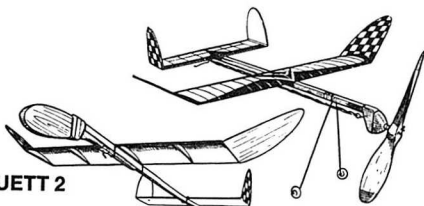

FÄRG-
LIM 166-173

Båt- o. flygbitningar, HB-tidnings service.

RITNINGAR
174-176

hb

BALSA MODELLER.

FLYGANDE MODELLER FÖR DEN YNGSTA FLYGAREN.

SVALAN

1002

1002 SVALAN segelmodell för den minsta flygaren, lätt att bygga inga verktyg eller lim, spv: 420mm
Pris per byggsats Kr. 9.75

Kolibri

1003

1003 KOLIBRI gummimotor byggsats, lätt att bygga utan lim och verktyg, spv: 420mm
Pris per byggsats Kr. 13.75

GUMMIMOTOR MODELL

LUNIK 3°

MM-10052 LUNIK 3 gummimotor byggsats för den kräsna flygaren. Vingen helt i sprygel. Spv: 800mm
Pris per byggsats Kr 52.50

DUETT 2

DUETT

SE-31-369 en stavmodell, som kan byggas både för G-motor och segelmodell. Spv: 570mm
Pris Kr 26.75